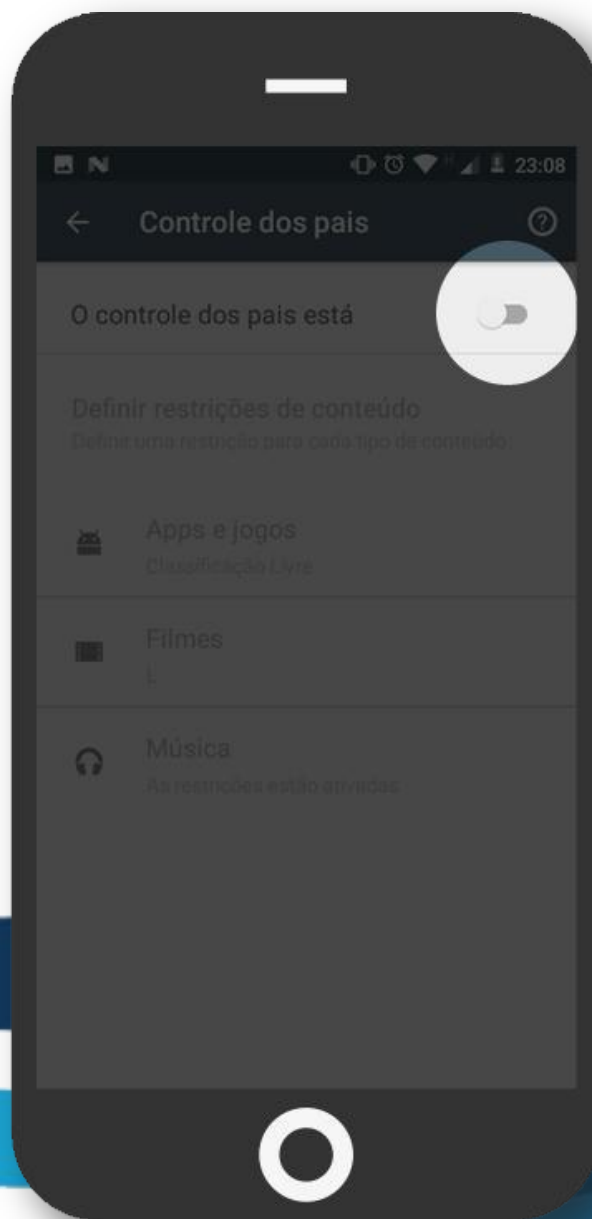

2º Passo

Em seguida na tela principal do Aplicativo, pressione o menu identificado por três linhas horizontais.

3º Passo

Deslize o menu para cima e em seguida, toque no item **“Configurações”**.

3º Passo

Deslize o menu para cima e em seguida, toque no item **“Configurações”**.

4º Passo

Dentro das configurações, acesse o item **“Controle dos pais”**, que provavelmente estará desativado.

4º Passo

Dentro das configurações, acesse o item **“Controle dos pais”**, que provavelmente estará desativado.

5º Passo

Ative o Controle dos pais onde será solicitada a criação de uma senha de quatro dígitos.

5º Passo

Ative o Controle dos pais onde será solicitada a criação de uma senha de quatro dígitos.

5º Passo