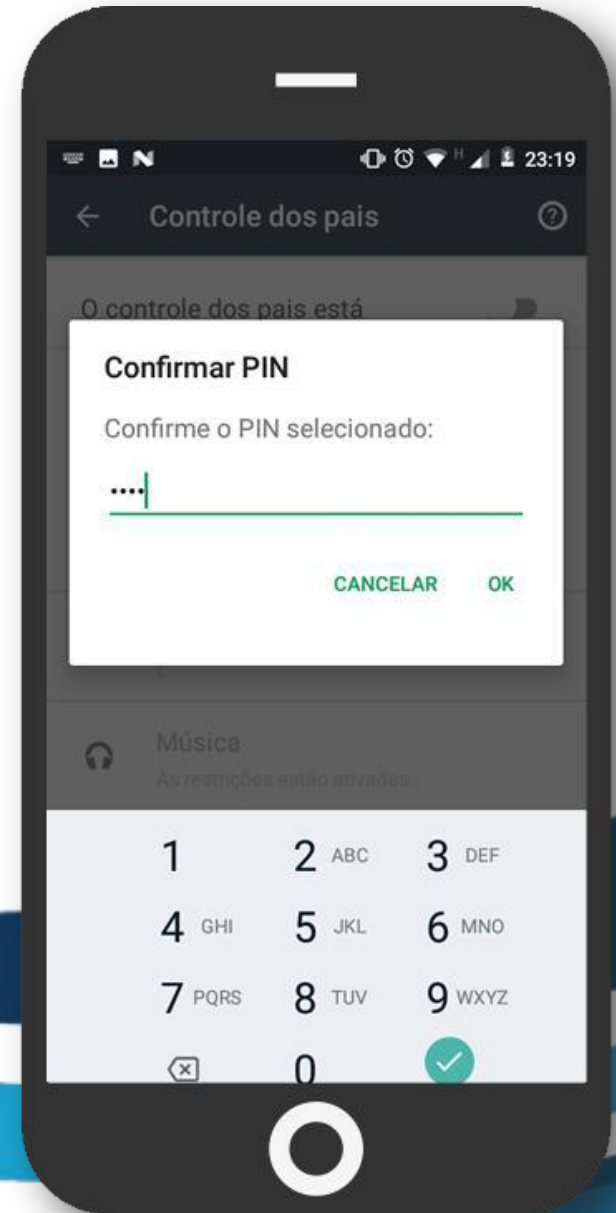

5º Passo

Ative o Controle dos pais onde será solicitada a criação de uma senha de quatro dígitos.

5º Passo

Ative o Controle dos pais onde será solicitada a criação de uma senha de quatro dígitos.

5º Passo

Insira uma senha de 4 dígitos e em seguida confirme-a.

Esta senha não deve ser informada às crianças que usarão o aparelho.

5º Passo

Insira uma senha de 4 dígitos e em seguida confirme-a.

Esta senha não deve ser informada às crianças que usarão o aparelho.

Importante!

Estamos na metade do caminho!
Agora será necessário configurar o nível de restrição aplicada ao aparelho.

Lembre-se, a senha que acabamos de criar não deve ser entregue às crianças.

6º Passo

Acesse o item **Apps e jogos**,
Em seguida toque na opção de
Classificação Livre para
configurar o nível máximo de
restrição.

6º Passo

Acesse o item **Apps e jogos**,
Em seguida toque na opção de
Classificação Livre para
configurar o nível máximo de
restrição.

6º Passo

Acesse o item “**Apps e jogos**”,
Em seguida toque na opção de
“**Classificação Livre**” para
configurar o nível máximo de
restrição.