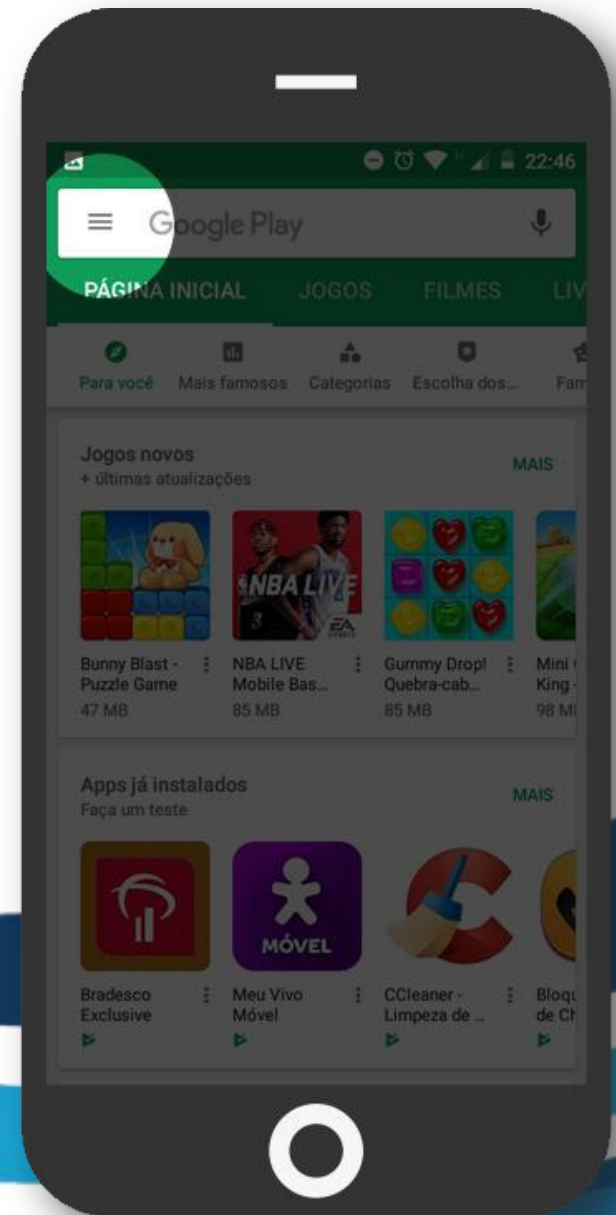

1º Passo

Abra o aplicativo Play Store através do ícone em destaque.

1º Passo

Abra o aplicativo Play Store através do ícone em destaque.

2º Passo

Em seguida na tela principal do Aplicativo, pressione o menu identificado por três linhas horizontais.

2º Passo

Em seguida na tela principal do Aplicativo, pressione o menu identificado por três linhas horizontais.

3º Passo

Deslize o menu para cima e em seguida, toque no item **“Configurações”**.

3º Passo

Deslize o menu para cima e em seguida, toque no item **“Configurações”**.