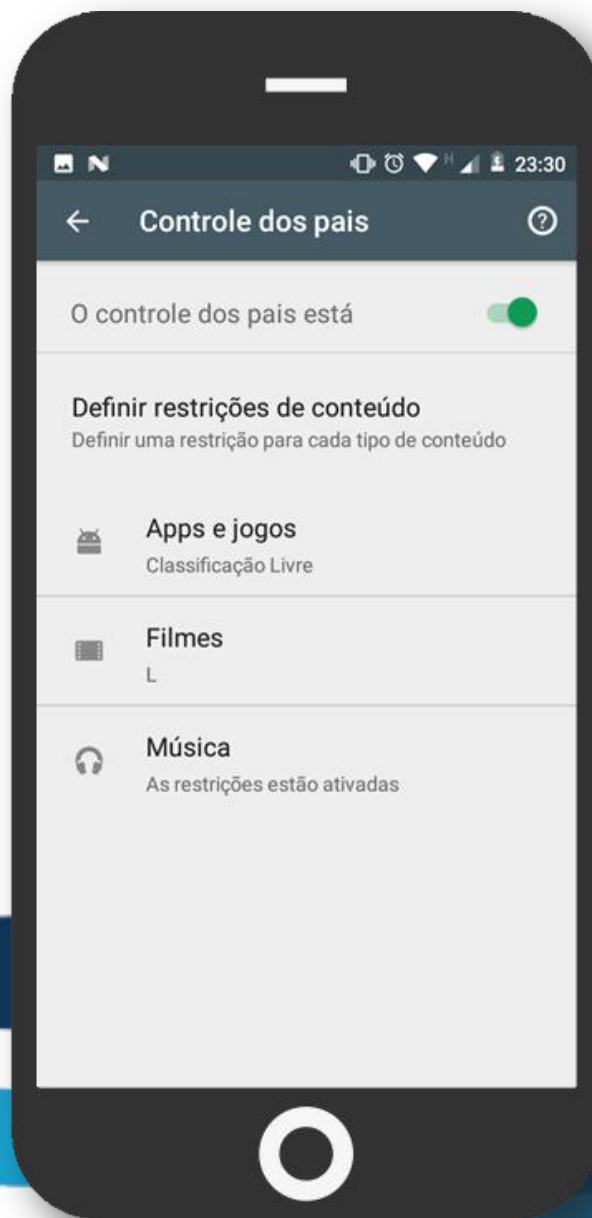

7º Passo

Agora, repita o processo para restringir a classificação do item “**Filmes**”.