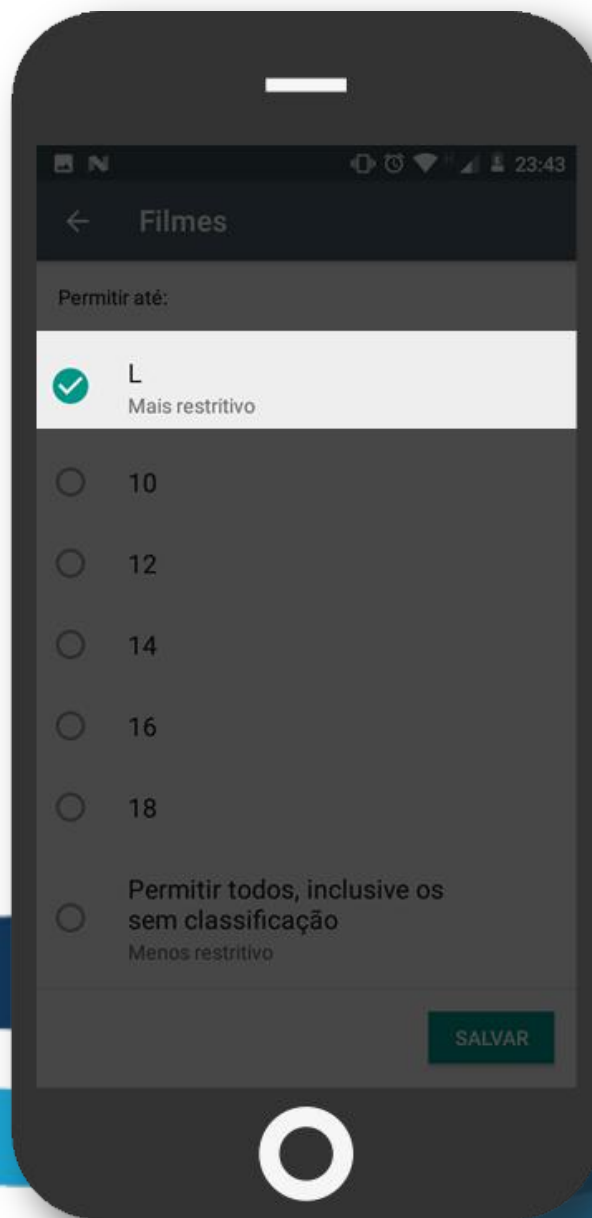

7º Passo

Agora, repita o processo para restringir a classificação do item “Filmes”.