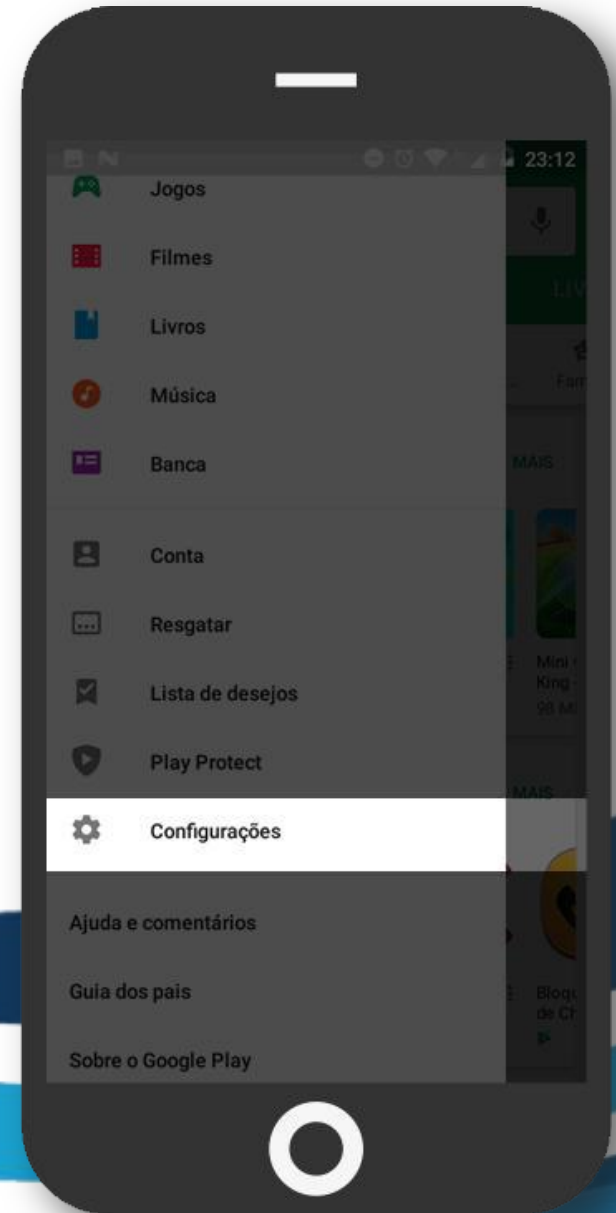

1º Passo

Abra o aplicativo Play Store através do ícone em destaque.

1º Passo

Abra o aplicativo Play Store através do ícone em destaque.

2º Passo

Em seguida na tela principal do Aplicativo, pressione o menu identificado por três linhas horizontais.

2º Passo

Em seguida na tela principal do Aplicativo, pressione o menu identificado por três linhas horizontais.

3º Passo

Deslize o menu para cima e em seguida, toque no item **“Configurações”**.

3º Passo

Deslize o menu para cima e em seguida, toque no item **“Configurações”**.

4º Passo

Dentro das configurações, acesse o item **“Controle dos pais”**, que provavelmente estará desativado.

4º Passo

Dentro das configurações, acesse o item **“Controle dos pais”**, que provavelmente estará desativado.