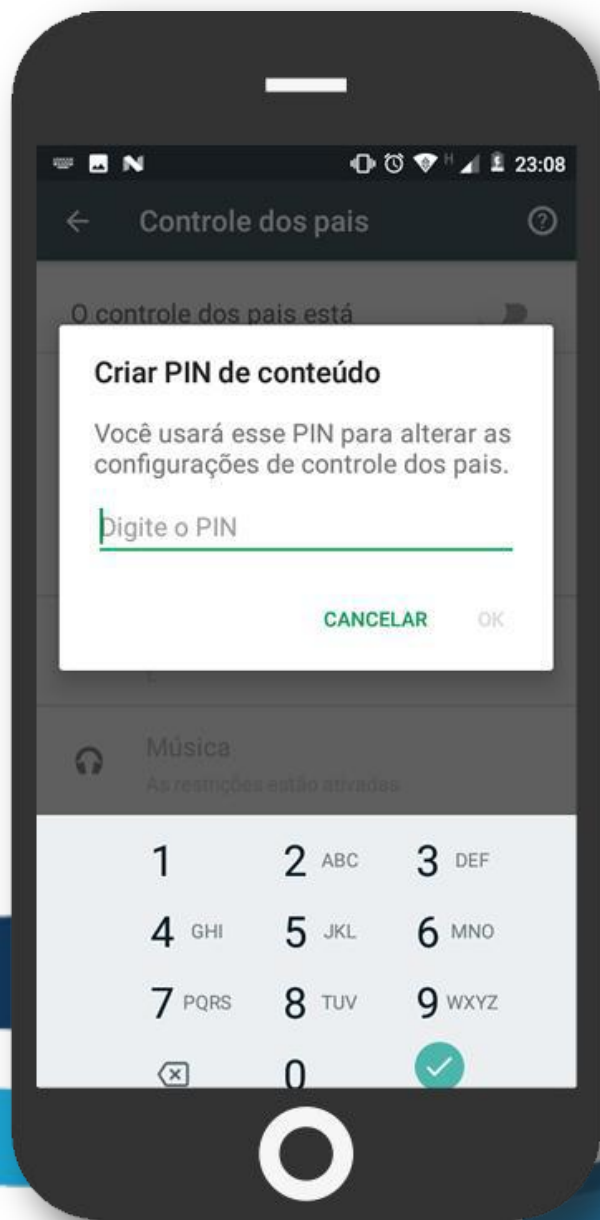

2º Passo

Em seguida na tela principal do Aplicativo, pressione o menu identificado por três linhas horizontais.

3º Passo

Deslize o menu para cima e em seguida, toque no item **“Configurações”**.

3º Passo

Deslize o menu para cima e em seguida, toque no item **“Configurações”**.

4º Passo

Dentro das configurações, acesse o item **“Controle dos pais”**, que provavelmente estará desativado.

4º Passo

Dentro das configurações, acesse o item **“Controle dos pais”**, que provavelmente estará desativado.

5º Passo

Ative o Controle dos pais onde será solicitada a criação de uma senha de quatro dígitos.

5º Passo

Ative o Controle dos pais onde será solicitada a criação de uma senha de quatro dígitos.

5º Passo

Insira uma senha de 4 dígitos e em seguida confirme-a.

Esta senha não deve ser informada às crianças que usarão o aparelho.

5º Passo

Insira uma senha de 4 dígitos e em seguida confirme-a.

Esta senha não deve ser informada às crianças que usarão o aparelho.