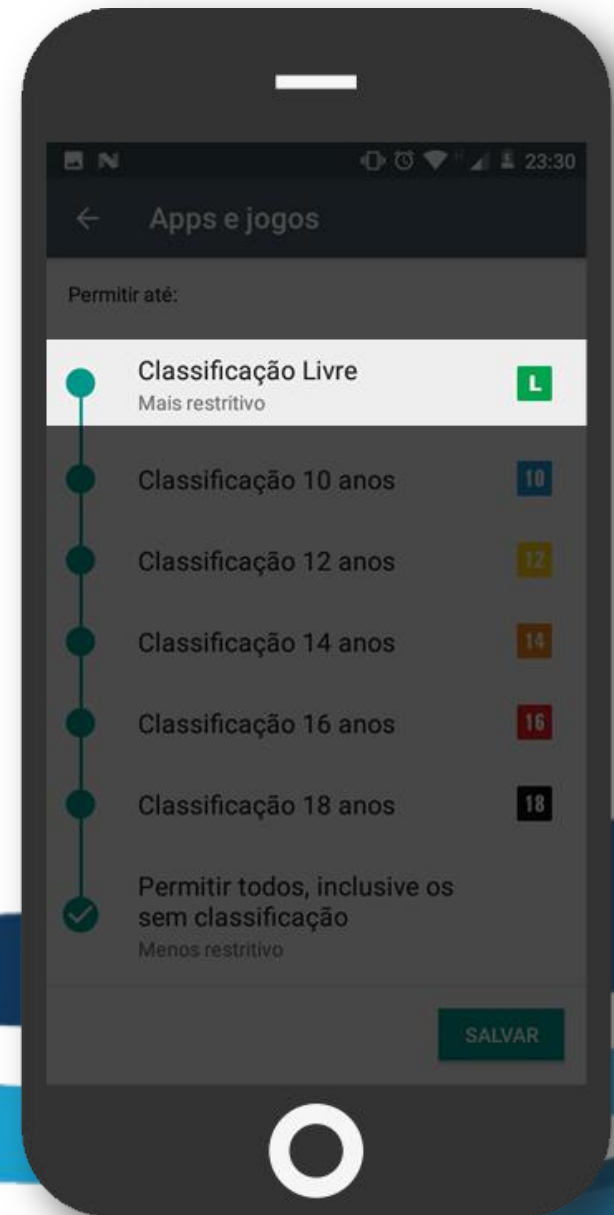

Importante!

Estamos na metade do caminho!
Agora será necessário configurar o nível de restrição aplicada ao aparelho.

Lembre-se, a senha que acabamos de criar não deve ser entregue às crianças.

6º Passo

Acesse o item **Apps e jogos**,
Em seguida toque na opção de
Classificação Livre para
configurar o nível máximo de
restrição.

6º Passo

Acesse o item **Apps e jogos**,
Em seguida toque na opção de
Classificação Livre para
configurar o nível máximo de
restrição.

6º Passo

Acesse o item “**Apps e jogos**”,
Em seguida toque na opção de
“**Classificação Livre**” para
configurar o nível máximo de
restrição.

6º Passo

Acesse o item “**Apps e jogos**”,
Em seguida toque na opção de
“**Classificação Livre**” para
configurar o nível máximo de
restrição.

6º Passo

Em seguida, aperte o botão salvar para aplicar a restrição.