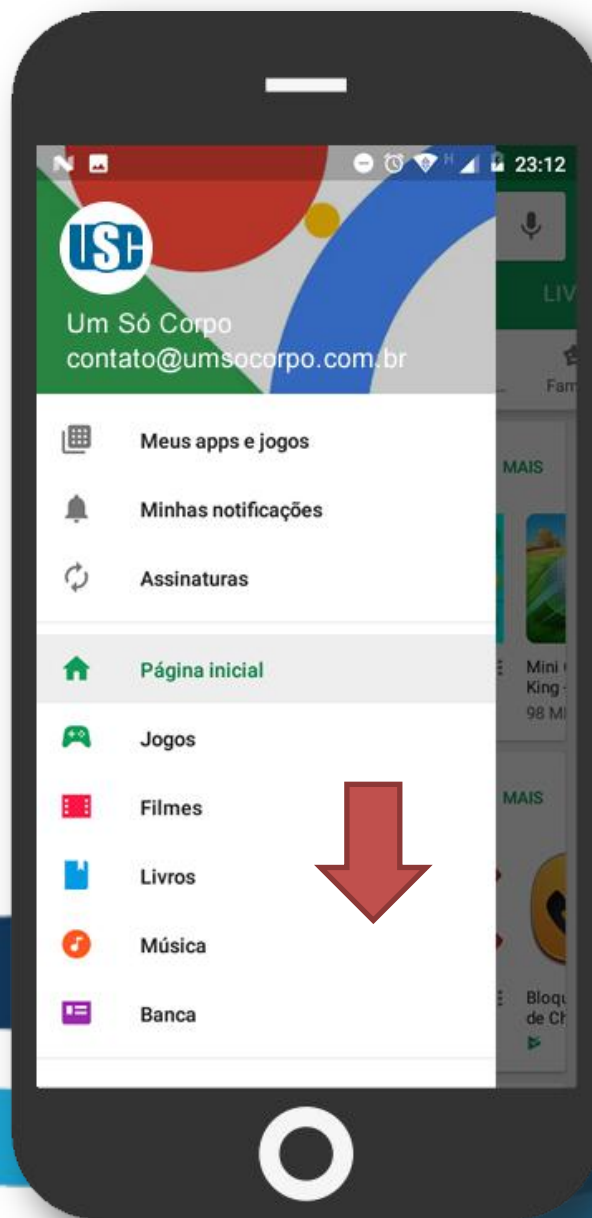

1º Passo

Abra o aplicativo Play Store através do ícone em destaque.

1º Passo

Abra o aplicativo Play Store através do ícone em destaque.

2º Passo

Em seguida na tela principal do Aplicativo, pressione o menu identificado por três linhas horizontais.

2º Passo

Em seguida na tela principal do Aplicativo, pressione o menu identificado por três linhas horizontais.

3º Passo

Deslize o menu para cima e em seguida, toque no item **“Configurações”**.

3º Passo

Deslize o menu para cima e em seguida, toque no item **“Configurações”**.