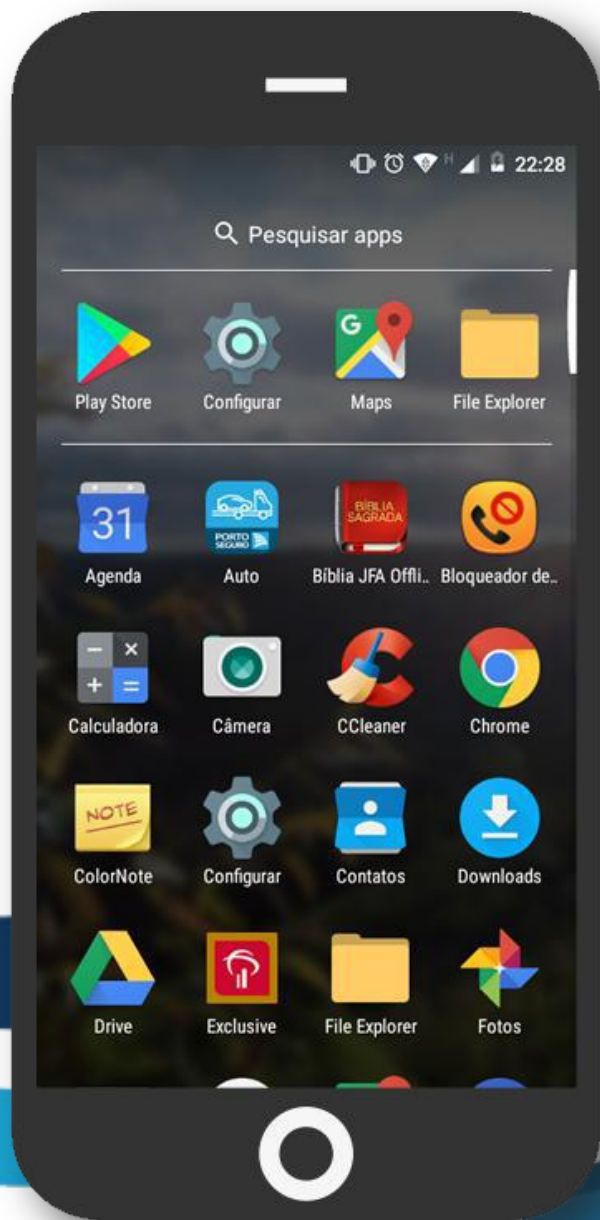

Passos para restringir conteúdo da loja virtual Google e preservar a inocência de seu filho

Importante!

Lembramos que nenhum tipo de filtro bloqueia 100% do conteúdo inapropriado, mas eliminará boa parte.

1º Passo

Abra o aplicativo Play Store através do ícone em destaque.

1º Passo

Abra o aplicativo Play Store através do ícone em destaque.

2º Passo

Em seguida na tela principal do Aplicativo, pressione o menu identificado por três linhas horizontais.