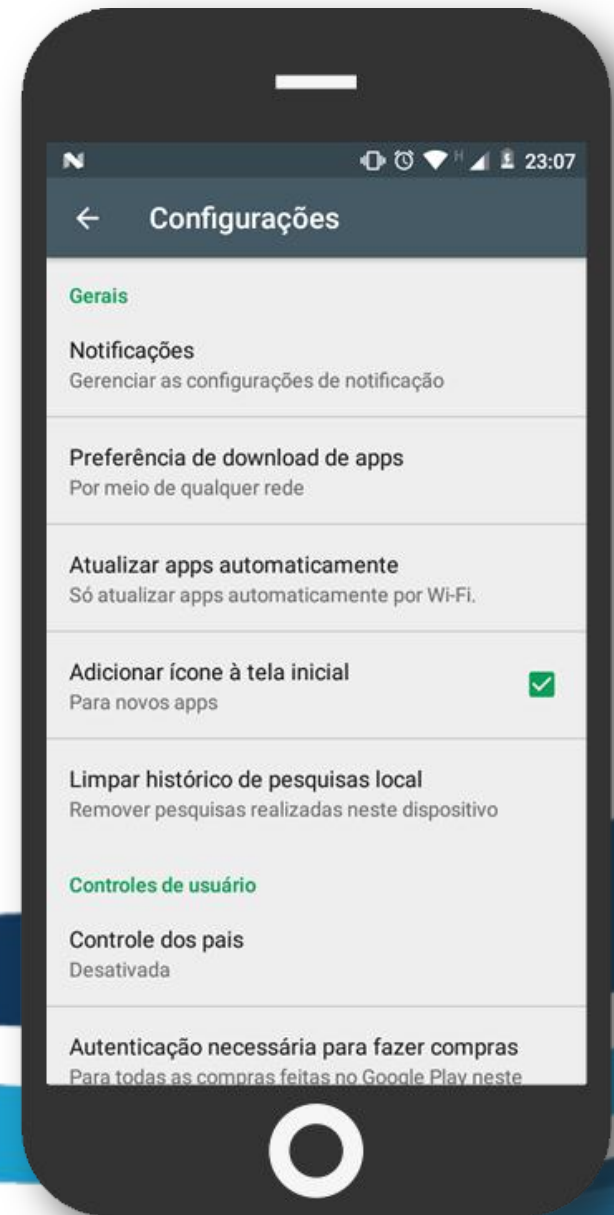

1º Passo

Abra o aplicativo Play Store através do ícone em destaque.

1º Passo

Abra o aplicativo Play Store através do ícone em destaque.

2º Passo

Em seguida na tela principal do Aplicativo, pressione o menu identificado por três linhas horizontais.

2º Passo

Em seguida na tela principal do Aplicativo, pressione o menu identificado por três linhas horizontais.

3º Passo

Deslize o menu para cima e em seguida, toque no item **“Configurações”**.

3º Passo

Deslize o menu para cima e em seguida, toque no item **“Configurações”**.

4º Passo

Dentro das configurações, acesse o item **“Controle dos pais”**, que provavelmente estará desativado.

4º Passo

Dentro das configurações, acesse o item **“Controle dos pais”**, que provavelmente estará desativado.