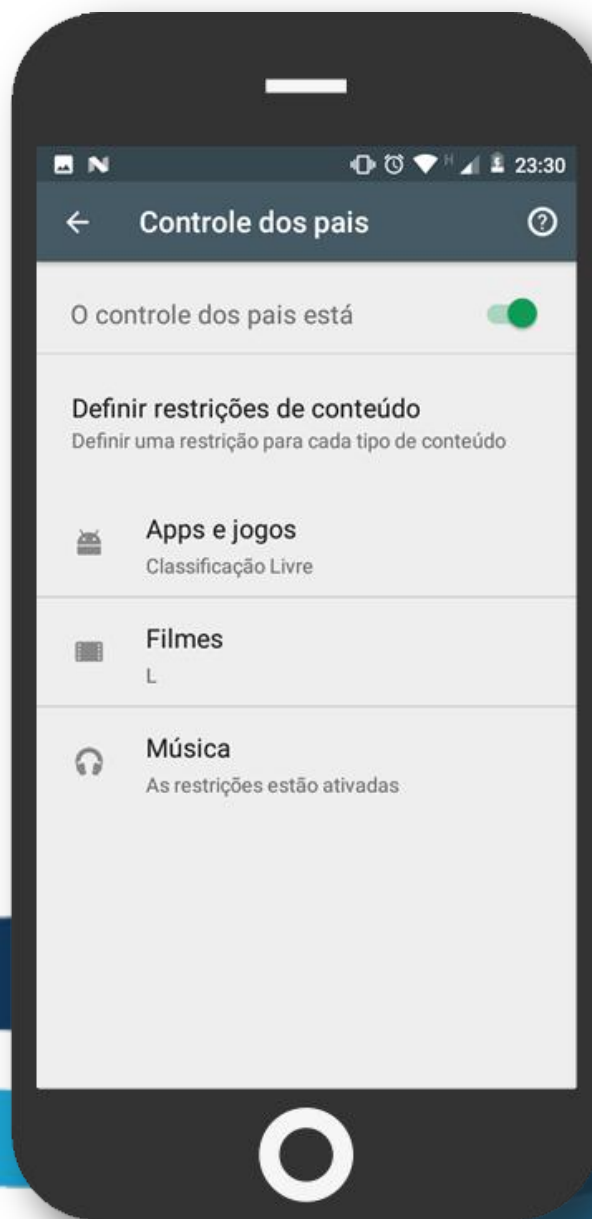

Insira uma senha de 4 dígitos e em seguida confirme-a.

Esta senha não deve ser informada às crianças que usarão o aparelho.

5º Passo

Insira uma senha de 4 dígitos e em seguida confirme-a.

Esta senha não deve ser informada às crianças que usarão o aparelho.

Importante!

Estamos na metade do caminho!
Agora será necessário configurar o nível de restrição aplicada ao aparelho.

Lembre-se, a senha que acabamos de criar não deve ser entregue às crianças.

6º Passo

Acesse o item **Apps e jogos**,
Em seguida toque na opção de
Classificação Livre para
configurar o nível máximo de
restrição.

6º Passo

Acesse o item **Apps e jogos**,
Em seguida toque na opção de
Classificação Livre para
configurar o nível máximo de
restrição.

6º Passo

Acesse o item “**Apps e jogos**”,
Em seguida toque na opção de
“**Classificação Livre**” para
configurar o nível máximo de
restrição.

6º Passo

Acesse o item “**Apps e jogos**”,
Em seguida toque na opção de
“**Classificação Livre**” para
configurar o nível máximo de
restrição.

6º Passo

Em seguida, aperte o botão salvar para aplicar a restrição.