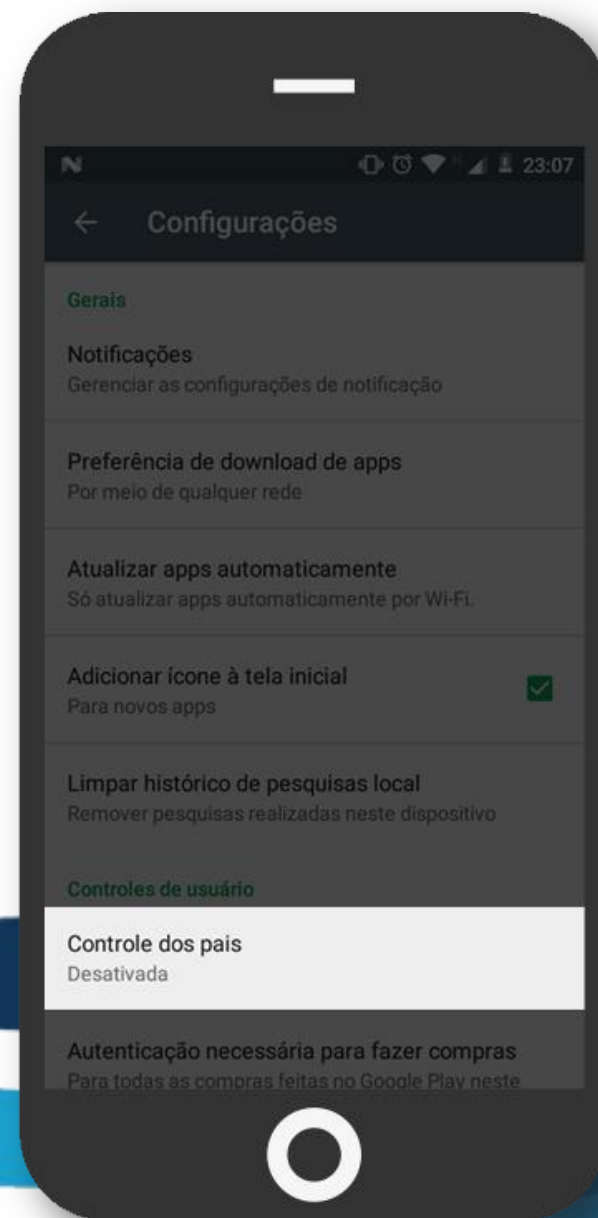

1º Passo

Abra o aplicativo Play Store através do ícone em destaque.

1º Passo

Abra o aplicativo Play Store através do ícone em destaque.

2º Passo

Em seguida na tela principal do Aplicativo, pressione o menu identificado por três linhas horizontais.

2º Passo

Em seguida na tela principal do Aplicativo, pressione o menu identificado por três linhas horizontais.

3º Passo

Deslize o menu para cima e em seguida, toque no item **“Configurações”**.

3º Passo

Deslize o menu para cima e em seguida, toque no item **“Configurações”**.

4º Passo

Dentro das configurações, acesse o item **“Controle dos pais”**, que provavelmente estará desativado.

4º Passo

Dentro das configurações, acesse o item **“Controle dos pais”**, que provavelmente estará desativado.