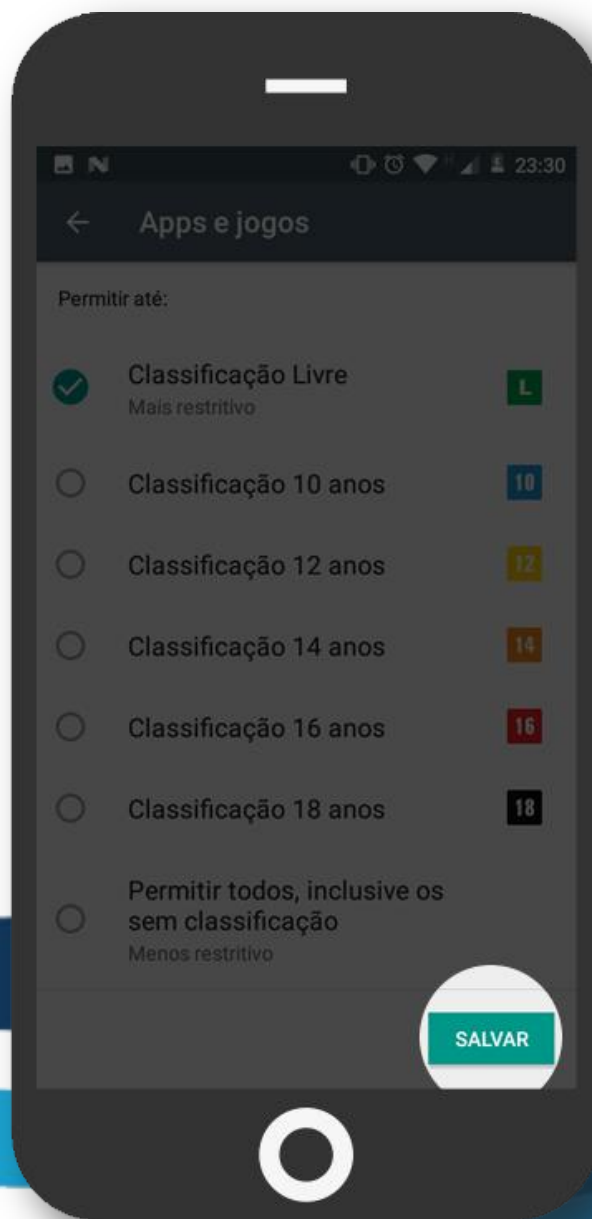

Importante!

Estamos na metade do caminho!
Agora será necessário configurar o nível de restrição aplicada ao aparelho.

Lembre-se, a senha que acabamos de criar não deve ser entregue às crianças.

6º Passo

Acesse o item **Apps e jogos**,
Em seguida toque na opção de
Classificação Livre para
configurar o nível máximo de
restrição.

6º Passo

Acesse o item **Apps e jogos**,
Em seguida toque na opção de
Classificação Livre para
configurar o nível máximo de
restrição.

6º Passo

Acesse o item “**Apps e jogos**”,
Em seguida toque na opção de
“**Classificação Livre**” para
configurar o nível máximo de
restrição.

6º Passo

Acesse o item “**Apps e jogos**”,
Em seguida toque na opção de
“**Classificação Livre**” para
configurar o nível máximo de
restrição.

6º Passo

Em seguida, aperte o botão salvar para aplicar a restrição.