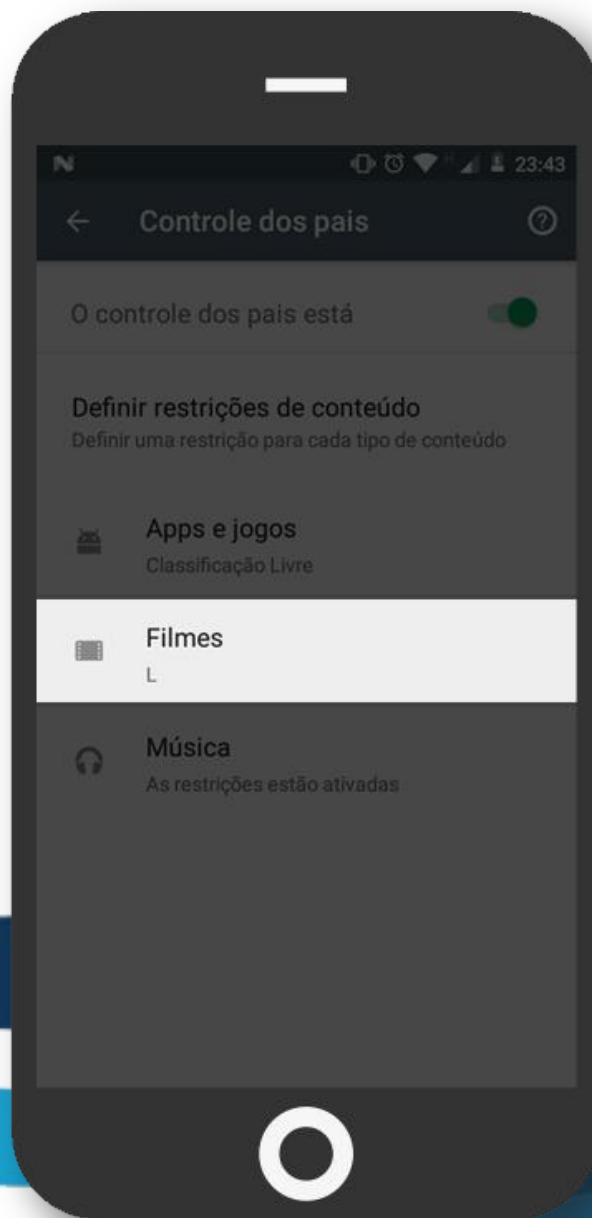

7º Passo

Agora, repita o processo para restringir a classificação do item “Filmes”.