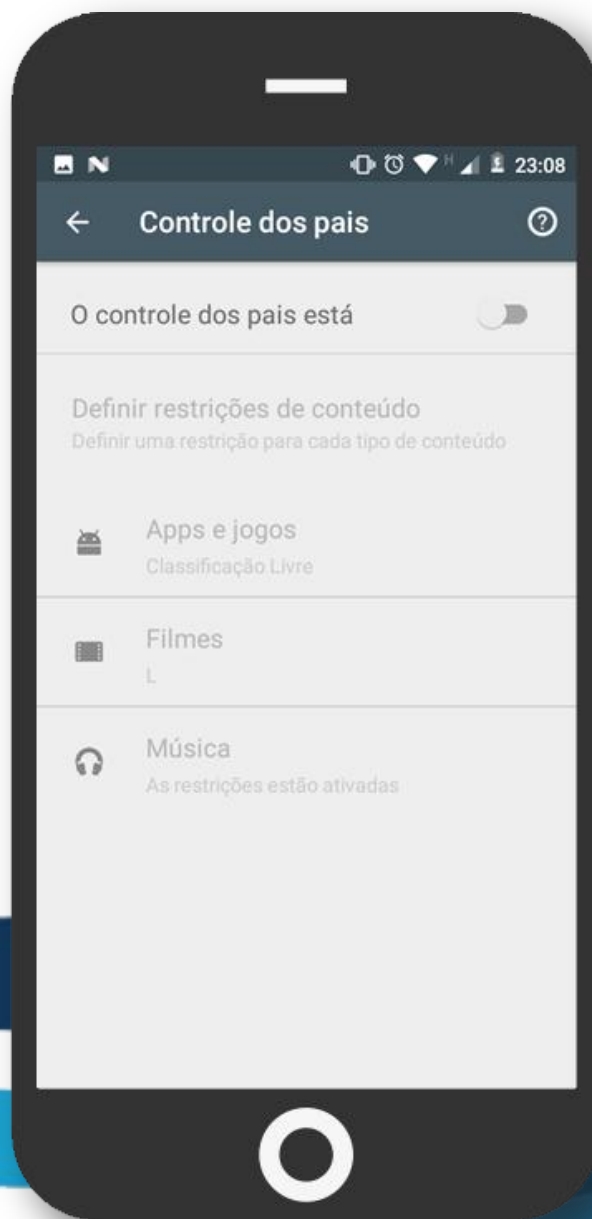

1º Passo

Abra o aplicativo Play Store através do ícone em destaque.

1º Passo

Abra o aplicativo Play Store através do ícone em destaque.

2º Passo

Em seguida na tela principal do Aplicativo, pressione o menu identificado por três linhas horizontais.

2º Passo

Em seguida na tela principal do Aplicativo, pressione o menu identificado por três linhas horizontais.

3º Passo

Deslize o menu para cima e em seguida, toque no item **“Configurações”**.

3º Passo

Deslize o menu para cima e em seguida, toque no item **“Configurações”**.

4º Passo

Dentro das configurações, acesse o item **“Controle dos pais”**, que provavelmente estará desativado.

4º Passo

Dentro das configurações, acesse o item **“Controle dos pais”**, que provavelmente estará desativado.

5º Passo

Ative o Controle dos pais onde será solicitada a criação de uma senha de quatro dígitos.

5º Passo

Ative o Controle dos pais onde será solicitada a criação de uma senha de quatro dígitos.

5º Passo