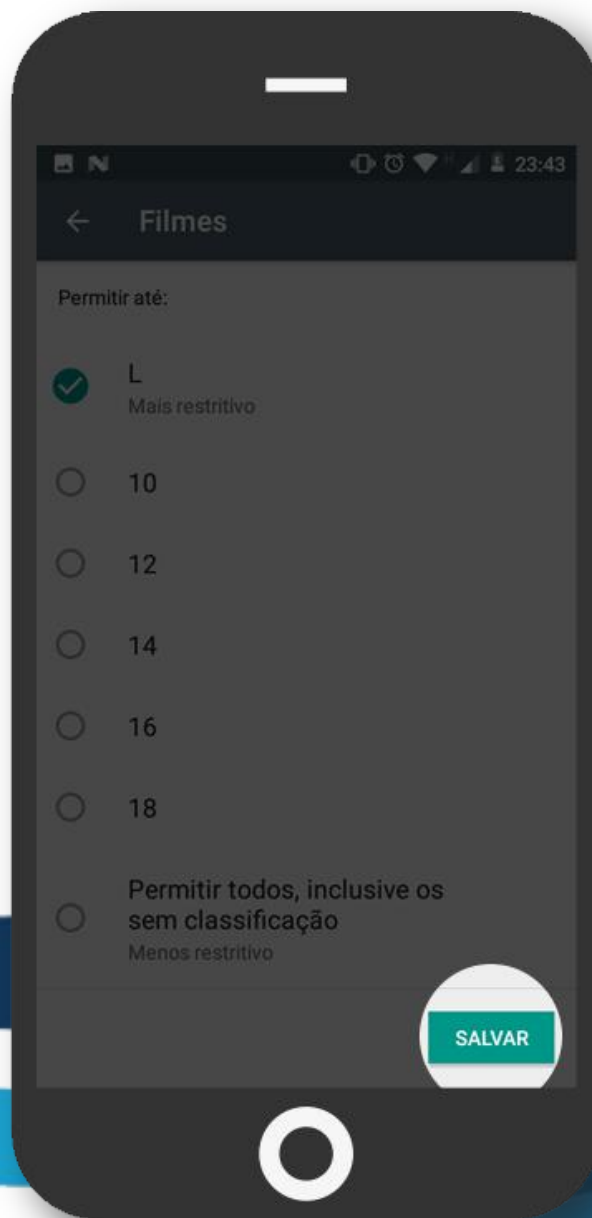

7º Passo

Agora, repita o processo para restringir a classificação do item “Filmes”.