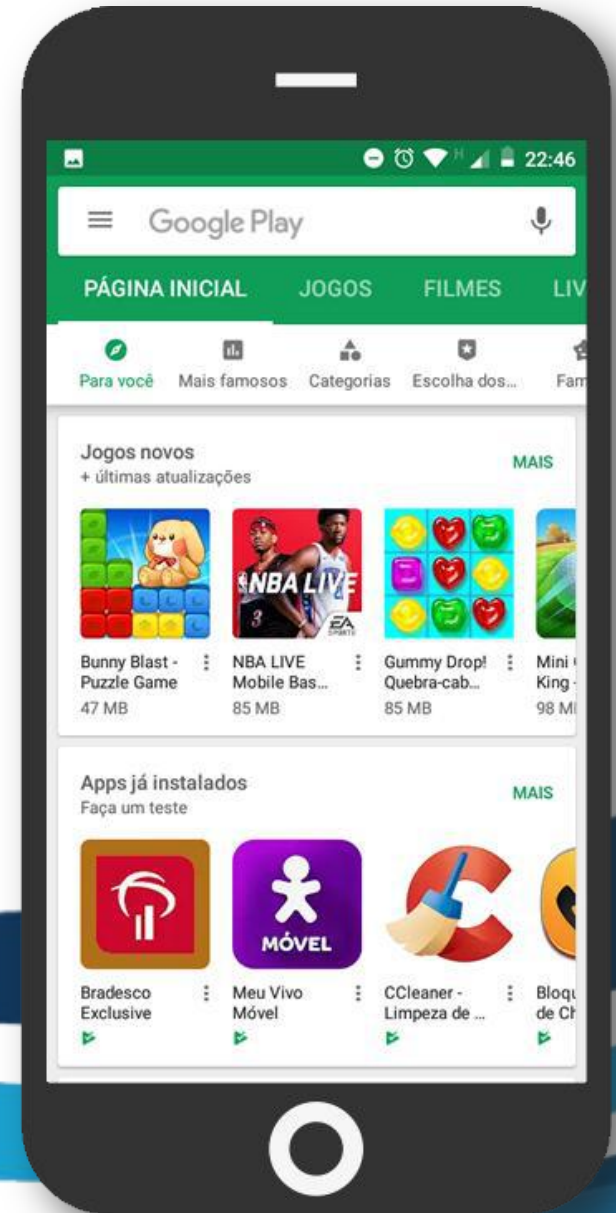

1º Passo

Abra o aplicativo Play Store através do ícone em destaque.

1º Passo

Abra o aplicativo Play Store através do ícone em destaque.

2º Passo

Em seguida na tela principal do Aplicativo, pressione o menu identificado por três linhas horizontais.

2º Passo

Em seguida na tela principal do Aplicativo, pressione o menu identificado por três linhas horizontais.

3º Passo

Deslize o menu para cima e em seguida, toque no item **“Configurações”**.

3º Passo

Deslize o menu para cima e em seguida, toque no item **“Configurações”**.